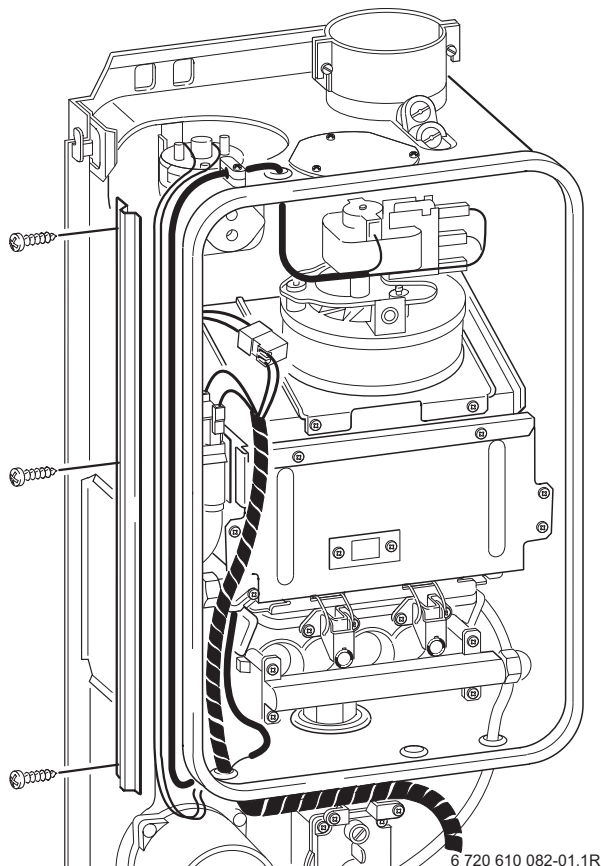

Kabelbaum 8 714 401 940

Nur gültig für ZSR/ZWR 7/11-5AE

6 720 610 082 (99.06) Kr

6 720 610 082-01.1R

alt

(bis FD965)

6 720 610 082-02.1R

neu

(ab FD966)