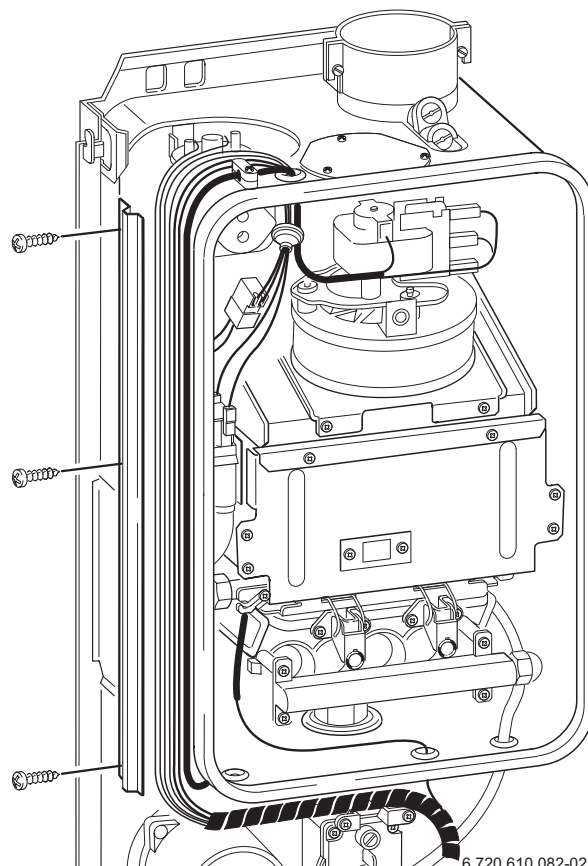

Kabelbaum 8 714 401 940

Nur gültig für ZSR/ZWR 7/11-5AE

6 720 610 082 (99.06) Kr

6 720 610 082-01.1R

alt

(bis FD965)

6 720 610 082-02.1R

neu

(ab FD966)