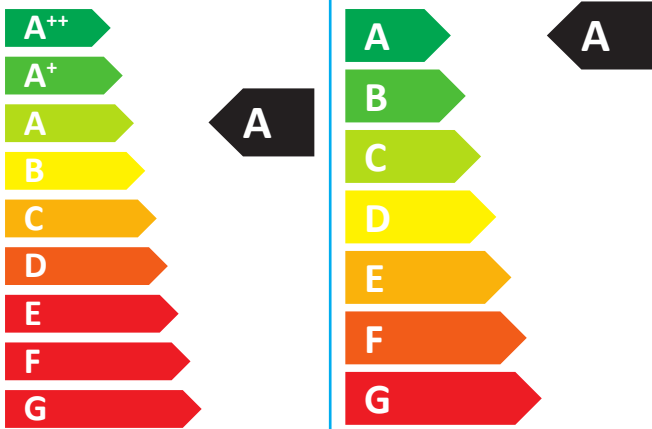

ENERG

енергия · ενεργεια

BOSCH

Condens 7000i W
GC7000iW 35 C 23
7736901598

XL

52dB

28
kW